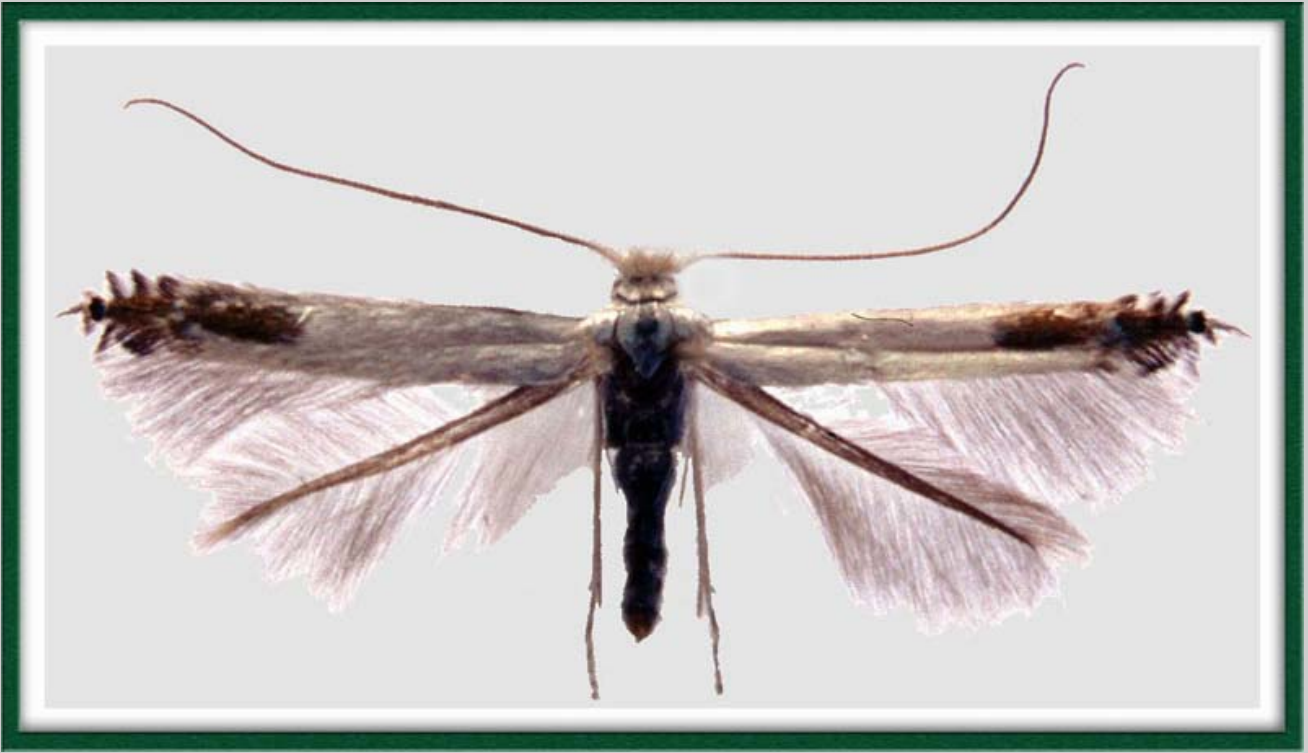

Phalène du Fusain
Scorched Silver

Géomètre du Genévrier
Juniper Carpet

Argus à bande noire
Holly Blue

Serpette
Barred Hook-Tip

Lyonétie de Clerck
Clerck's Snowy Bentwing

Zoom -

Métrocampe verte
Barred red

Cidarie rompue
Broken-Barred Carpet

Nonne
Black-Arched Tussock

Zoom -

Grande Tortue
Large Tortoiseshell

Découpe
Herald

Tordeuse du Sorbier
Choristoneura hebenstreitella

Feuille morte du Tremble
Phyllodesma tremulifolia

Fidonie du Pin
Bordered White Beauty