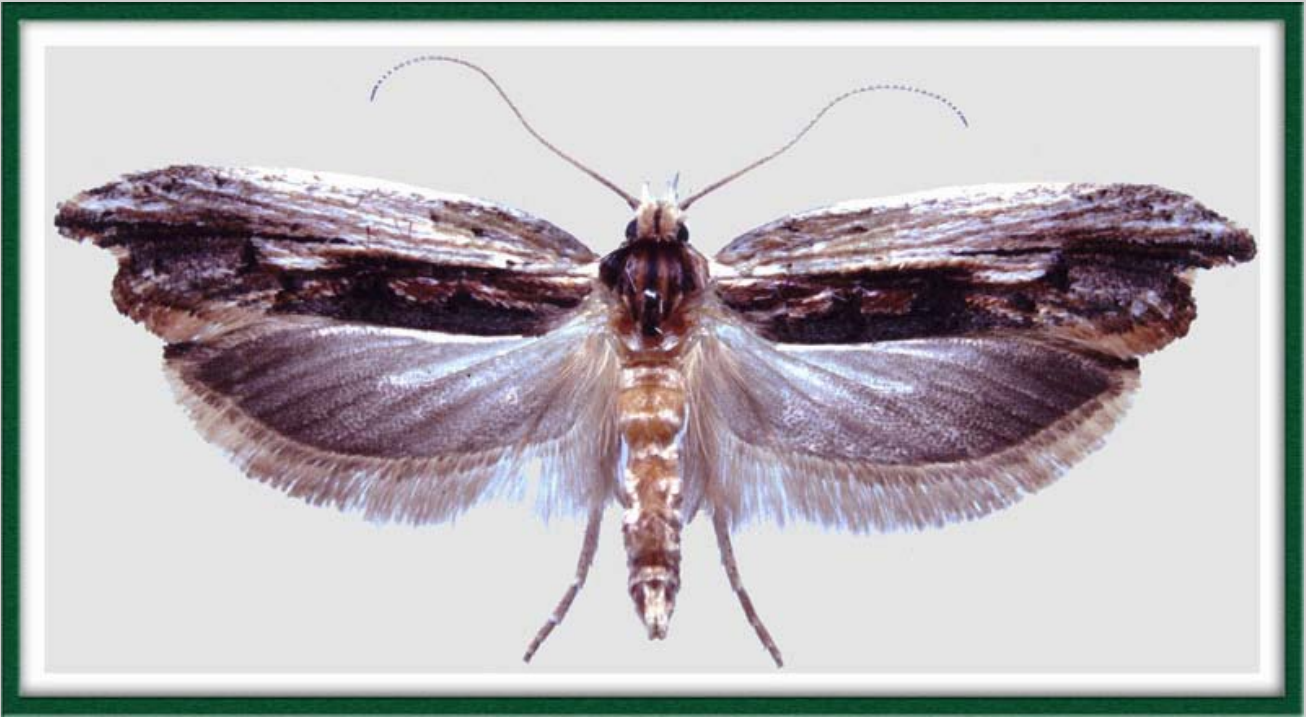

Teigne du Noisetier
Coleophora Corylifoliella

Zoom -

Énnomos lunaire
Lunat Thorn

Zoom -

Sphinx du Peuplier
Poplar Hawk

Zoom -

Illégitime
Light Orange – Underwing

Tordeuse des cônes du Pin
Orange-Spotted Shoot

Sphinx du Pin
Pine Hawk

Hérissée
London Brindled-Beauty

Flambé
Scarse Swallowtail

Zoom -

Petit Mars changeant
Lesser Purple Emperor

Pyrale du Sureau
Garden Elder Pearl

Harpon
Scarse Hook-Type

Yponomeute cænobite
Ash Bud Moth