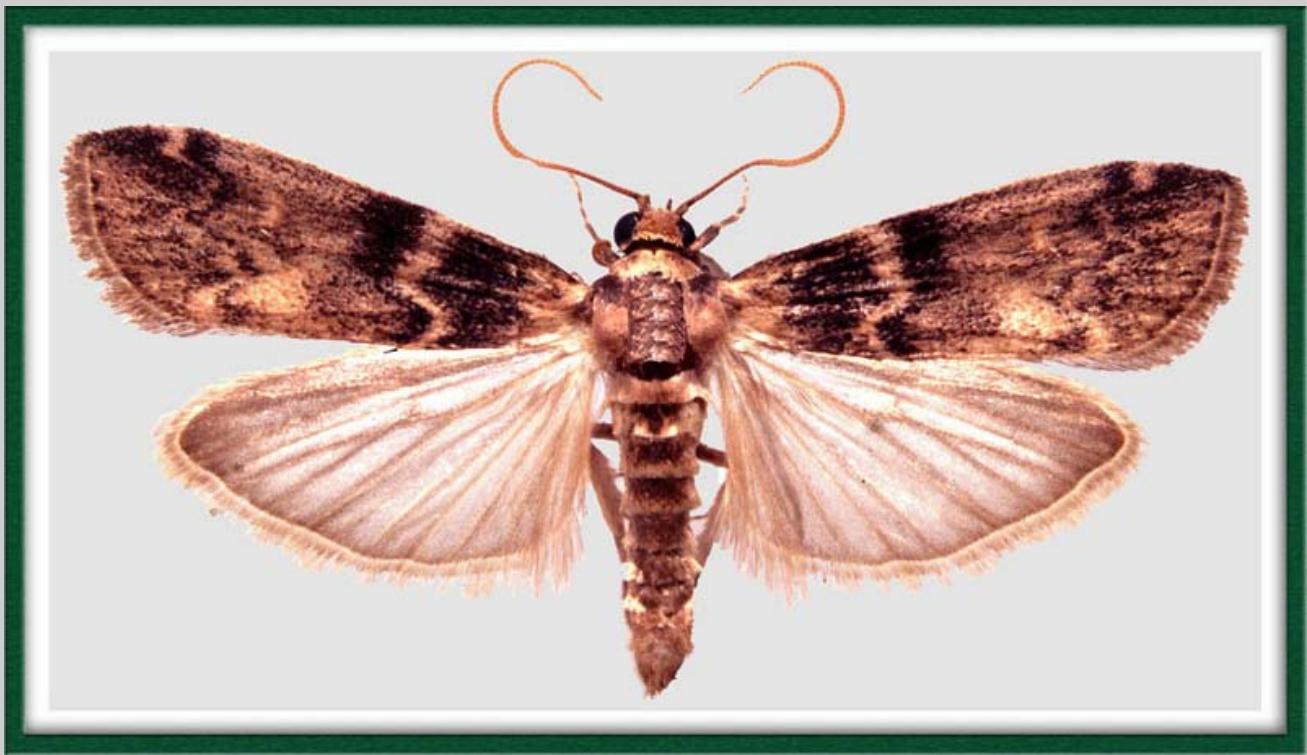

Hachette
Aglia tau

Boarmie recourbée
Mottled Beauty

Argyresthe de Godart
Greek-Lettered Argent

Zoom -

Noctuelle de l'Aulne
Alder Dagger

Zoom -

Gazé
Black-veined white

Tordeuse du Genévrier
Cydia interscindana

Zoom -

Museau
Ypsolopha mucronella

Pyrale de la graisse
Large Stable Tabby

Avrielière
Scarse "Merveille-Du-Jour"

Cidarie fauve
Barred Yellow

Phycite enflée
Acrobasis repandanap

Zoom -

Thecla du Chêne
Purple Hairstreak